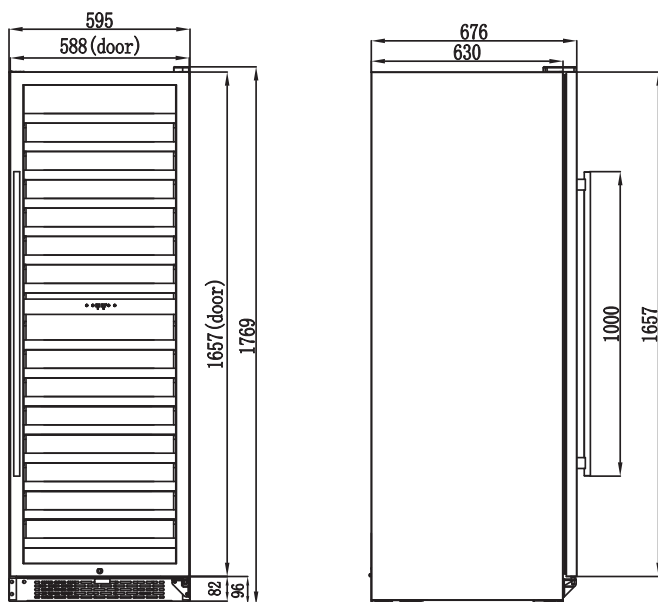

8404711650 נירוסטה
8404711660 שחור

מקרר יין 60 בילט אין
SHIRAZ 420 / 420 שיראז

- 
בקרה דיגיטלית
- 
מיועד לאחסון יינות
- 
2 אזורי קרור
- 
אחסון 155 בקבוקים
- 
הפשרה אוטומטית
- 
תאורת לד

מידות נישא/פתח ארון

גובה: 1780 מ"מ
רוחב פנים: 600 מ"מ
עומק: 695 מ"מ
* גובה ידית: 45 מ"מ

מקרר יין 60 בילט אין

בקרת דיגיטלית עם צג חיווי
גימור זכוכית
פתיחת צד- ימין, ניתן לשנות כיוון לשמאל
מנגנון נגד ויברציות
זכוכית מחוסמת

סקירה מהירה

2 אזורי קירור הניתנים לשליטה
5-22 מעלות צלסיוס
אחסון: 155 בקבוקים בקוטר 89 מ"מ
מערכת קירור עם מדחס
תאורת לד
דירוג אנרגטי G (תקן אירופאי 2023)

אביזרים

14 מדפי עץ נשלפים על מסילות טלסקופיות

גימורים:

*מצריך שקע חד-פאזי 16 אמפר
3 x 2.5 mm²