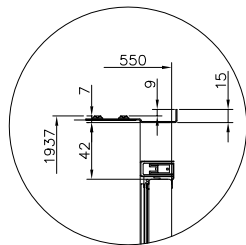

### מידות

גובה: 1937 מ"מ  
רוחב: 690 מ"מ  
עומק: 550 מ"מ (כולל דלתות)

התקנת חזיתות ישירה על דלתות המקרר (ללא סליידרים)

- \* יש להשאיר פתח בארון עבור חשמל
- \* משקל כל חזית עד 16 ק"ג
- \* בניית ארון מחייבת פתח כניסת אויר בסוקל, ויציאת אויר אל מחוץ הארון, לחלל החדר.