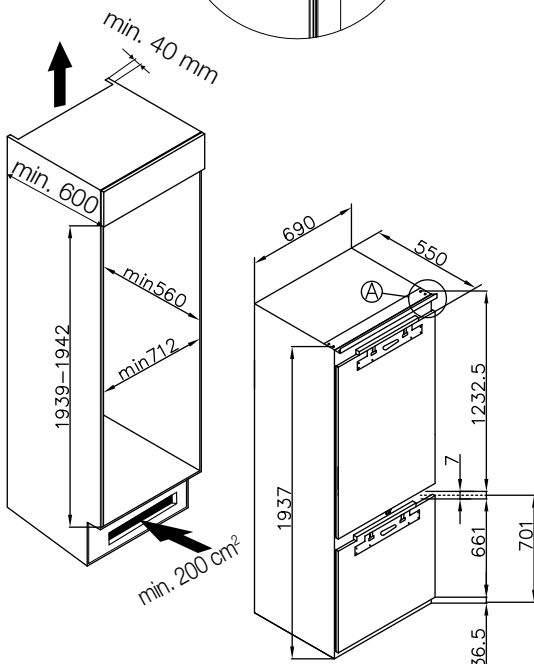

### מידות

גובה: 1937 מ"מ  
רוחב: 690 מ"מ  
עומק: 550 מ"מ (כולל דלתות)

התקנת חזיתות ישירה על דלתות המקרר (ללא סליידרים)

- \* יש להשאיר פתח בארון עבור חשמל
- \* משקל כל חזית עד 16 ק"ג
- \* בניית ארון מחייבת פתח כניסת אויר בסוקל, ויציאת אויר אל מחוץ הארון, לחלל החדר.