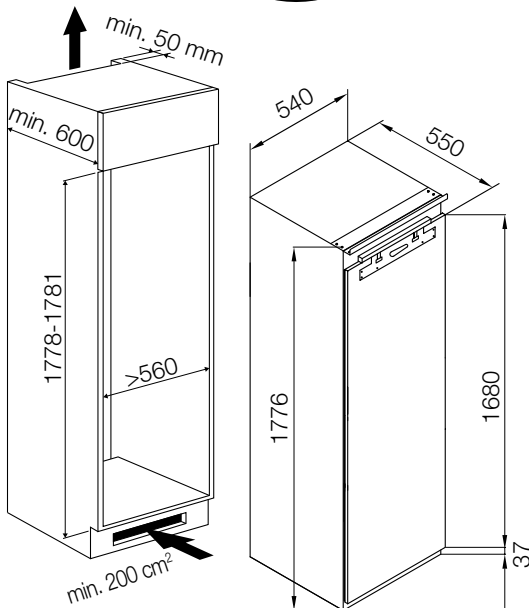

מקרר 60 אינטגרלי לארון 60

8404810000 מק"ט

CAMILO 60 REF / 60 קמילו

- קירור מהיר 
- תאורת לד 
- No Frost מלא 
- מגירת ירקות 
- בקרה דיגיטלית 
- מדחס אינוורטר 

התקנת חזיתות ישירה על דלתות המקרר (ללא סליידרים)

- * יש להשאיר פתח בארון עבור חשמל
- * משקל כל חזית עד 15 ק"ג
- * בניית ארון מחייבת פתח כניסת אויר בסוקל, ויציאת אויר אל מחוץ הארון, לחלל החדר.

אביזרים משלימים

- מנגנון חשמלי לפתיחה בלחיצה לדלת המקרר: איזיס 200 (ראה עמוד 28)
- לדלתות גבוהות, יש להוסיף ציר קאמט (ראה עמוד 29)

מקרר

אופציה לפתיחה ימין/שמאל

- Total No frost
- פיקוד אלקטרוני
- תאורת לד
- קירור מהיר
- מצב חופש התראה קולית - דלת פתוחה

תא קירור:

- 4 מדפי זכוכית
- 1 מתלה לבקבוקים
- 3 מגירות
- 4 מדפים בדלת המקרר

נפח תא הקירור נטו - 280 ליטר
מתח/תדר: 220-240V, 50-60hz
דירוג אנרגטי E (תקן אירופאי 2023)

מידות

- גובה: 1776 מ"מ
- רוחב: 540 מ"מ
- עומק: 550 מ"מ (כולל דלתות)

* מצריך שקע חד-פאזי 16 אמפר
3 x 2.5 mm²