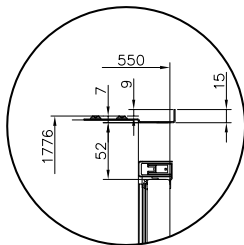

מקרר 60 אינטגרלי לארון 60

8404810000 מק"ט

CAMILO 60 REF / 60 קמילו

- קירור מהיר 
- תאורת לד 
- No Frost מלא 
- מגירת ירקות 
- בקרה דיגיטלית 
- מדחס אינוורטר 

התקנת חזיתות ישירה על דלתות המקרר (ללא סליידרים)

- * יש להשאיר פתח בארון עבור חשמל
- * משקל כל חזית עד 15 ק"ג
- * בניית ארון מחייבת פתח כניסת אויר בסוקל, ויציאת אויר אל מחוץ הארון, לחלל החדר.

אביזרים משלימים

- מנגנון חשמלי לפתיחה בלחיצה לדלת המקרר: איזיס 200 (ראה עמוד 28)
- לדלתות גבוהות, יש להוסיף ציר קאמט (ראה עמוד 29)

מקרר

אופציה לפתיחה ימין/שמאל

- Total No frost
- פיקוד אלקטרוני
- תאורת לד
- קירור מהיר
- מצב חופש התראה קולית - דלת פתוחה

תא קירור:

- 4 מדפי זכוכית
- 1 מתלה לבקבוקים
- 3 מגירות
- 4 מדפים בדלת המקרר

נפח תא הקירור נטו - 280 ליטר
מתח/תדר: 220-240V, 50-60hz
דירוג אנרגטי E (תקן אירופאי 2023)

מידות

- גובה: 1776 מ"מ
- רוחב: 540 מ"מ
- עומק: 550 מ"מ (כולל דלתות)

* מצריך שקע חד-פאזי 16 אמפר
3 x 2.5 mm²