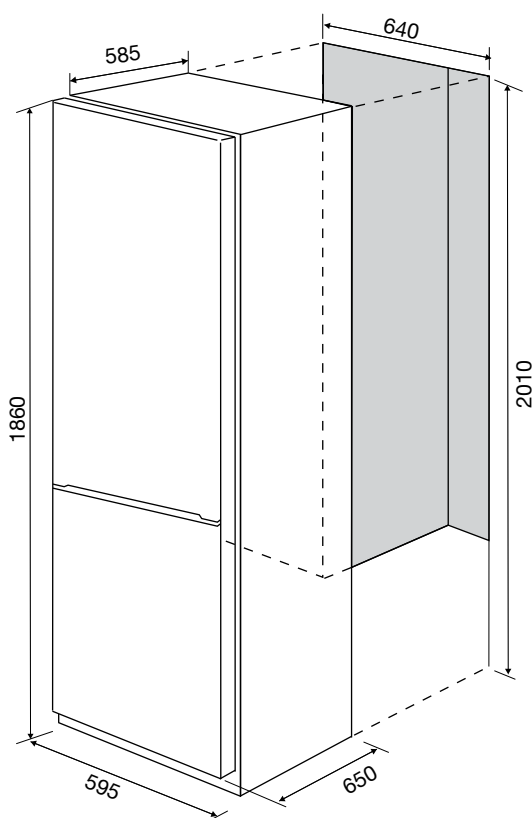

8404811200	פתיחה ימין
8404811300	פתיחה שמאל
8408113011	ציפוי דלת
8408113012	ידיות מיוחדות
8408113010	סגירה עליונה

מקרר 60 בילט אין

דונאדוני 60 / DONADONI 60

תא הקפאה

3 מגירות אחסון
נפח: ברוטו - 331 ליטר
נפח תא קירור - 230 ליטר
נפח תא הקפאה - 101 ליטר
מותאם לאקלים הישראלי - תקן T
דירוג אנרגטי F (תקן אירופאי 2023)

מידות מקרר

גובה: 1860 מ"מ
רוחב: 595 מ"מ
עומק: 585 מ"מ
עומק (כולל דלתות): 650 מ"מ

מידות נישא

מינימום גובה: 2010 מ"מ
רוחב למקרר בודד: 640 מ"מ
רוחב לזוג מקררים: 1250 מ"מ
יש להשאיר 75 מ"מ מרווח בין הקיר לגב המקרר