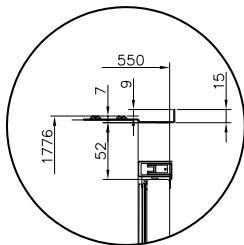

מקפיא 60 אינטגרלי לארון 60

8404810010 מק"ט

CAMILO 60 FRZ / 60 קמילו

- קירור מהיר 
- תאורת לד 
- No Frost מלא 
- 6 מגירות 
- בקרה דיגיטלית 
- מדחס אינוורטר 

(ללא סליידרים)

- * יש להשאיר פתח בארון עבור חשמל
- * משקל כל חזית עד 15 ק"ג
- * בניית ארון מחייבת פתח כניסת אויר בסוקל, ויציאת אויר אל מחוץ הארון, לחלל החדר.

תא הקפאה:

- 5 מגירות
- 2 מדפים עם קלפה

נפח תא ההקפאה נטו - 200 ליטר
מתח/תדר: 220-240V, 50-60hz
דירוג אנרגטי E (תקן אירופאי 2023)

מידות

- גובה: 1776 מ"מ
- רוחב: 540 מ"מ
- עומק: 550 מ"מ (כולל דלתות)

התקנת חזיתות ישירה על דלתות המקרר

*מצריך שקע חד-פאזי 16 אמפר
3 x 2.5 mm²