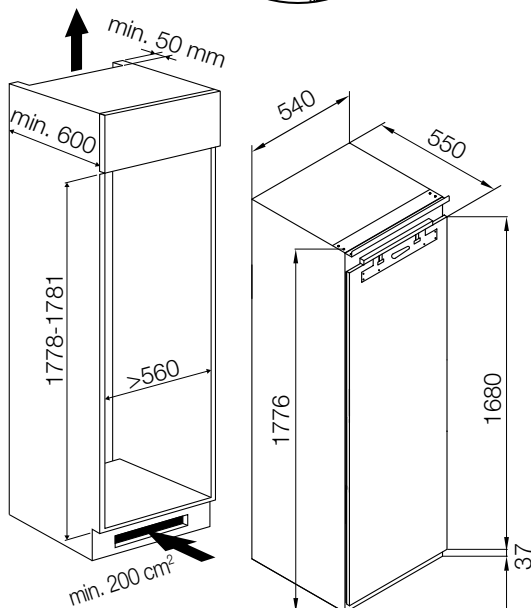

מקפיא 60 אינטגרלי לארון 60

8404810010 מק"ט

CAMILO 60 FRZ / 60 קמילו

- קירור מהיר 
- תאורת לד 
- No Frost מלא 
- 6 מגירות 
- בקרה דיגיטלית 
- מדחס אינוורטר 

(ללא סליידרים)

- * יש להשאיר פתח בארון עבור חשמל
- * משקל כל חזית עד 15 ק"ג
- * בניית ארון מחייבת פתח כניסת אויר בסוקל, ויציאת אויר אל מחוץ הארון, לחלל החדר.

תא הקפאה:

- 5 מגירות
- 2 מדפים עם קלפה

נפח תא ההקפאה נטו - 200 ליטר
מתח/תדר: 220-240V, 50-60hz
דירוג אנרגטי E (תקן אירופאי 2023)

מידות

- גובה: 1776 מ"מ
- רוחב: 540 מ"מ
- עומק: 550 מ"מ (כולל דלתות)

התקנת חזיתות ישירה על דלתות המקרר