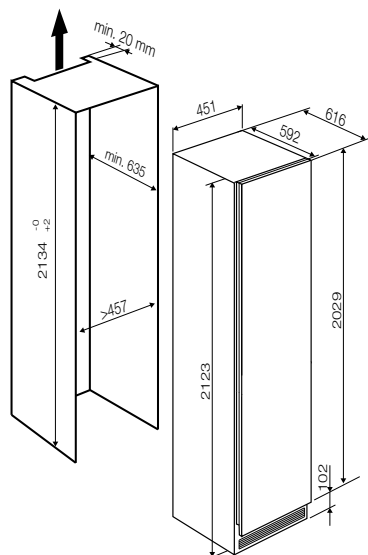

רוחב פנים ארון:

למקפיא בודד: 457 מ"מ

לסט מקרר + מקפיא: 1219 מ"מ

עומק פנים: 635 מ"מ

מידות חיתוך דלת

גובה: 2029 מ"מ

רוחב: 451 מ"מ

אביזרים משלימים

4 מדפי זכוכית

4 מגירות עם טריקה שקטה

3 מדפים בדלת המקרר

מתקן לקוביות קרח

נפח: ברוטו - 245 ליטר

נפח תא ההקפאה נטו - 245 ליטר

מתח/תדר: 220-240V, 50-60Hz

דירוג אנרגטי E (תקן אירופאי 2023)

מידות מקרר

גובה: 2123 מ"מ

רוחב: 451 מ"מ

עומק: 592 מ"מ (לא כולל דלתות נגרות)

* חובה לעגן את המקרר לדפנות וגב הארון/קיר להוראות הרכבה מפורטות - יש לפנות למחלקה הטכנית

* מצריך שקע חד-פאזי 16 אמפר

3 x 2.5 mm²