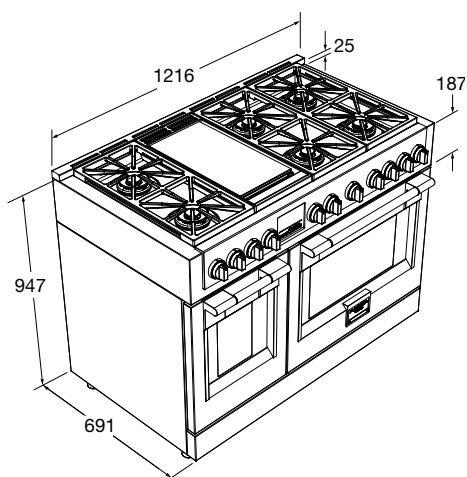

מצריך שקע תלת-פאזי