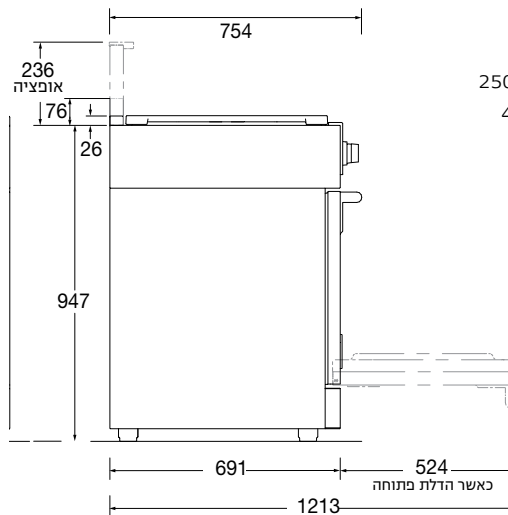

סופיה 120 פירוליטי / FSRC 4807 2P MK 2F X

- נירוסטה נגד טביעות אצבע
- דלת מבודדת < 50°C
- טורבו אקטיבי כפול
- מבער ווק דואלי
- טריקה שקטה
- בישול / אפיה רב מפלסי
- תוכנית ניקוי פרוליטית
- בקרה דיגיטלית
- נפח 161 ליטר
- דירוג אנרגטי A

כיריים גז 6 מבערים:
מבערי נחושת בעלי עמידות גבוהה לחום
6 מבערים דואלים 350 – 4000 ואט
יחידת פלנציה דו-כיוונית

רשתות יציקה
הצתה אלקטרונית
כפתורי הפעלה מתכת
חיישני בטיחות להפסקת זרימת הגז
בעת כיבוי פתאומי של הלהבה
אופציה למגן השפרכות בגובה 236 מ"מ

אביזרים (כולל)
מד טמפרטורה לבשר
1 תבניות אמייל
1 מסילות טלסקופיות
2 רשתות

תנור דו-תאי משולב כיריים גז
מערכת הפעלה דיגיטלית
כפתורים מכניים
11 שפות כולל עברית
דירוג אנרגטי A
גימור נירוסטה- נגד טביעות אצבע

סקירה מהירה תנור
11 תוכניות בישול/אפיה
תוכנית מתכונים קבועה מראש + מתכונים מותאמים אישית
תוכנית חימום מהיר
טמפרטורת בישול מקס' - 250°C
תוכנית נקיון פירוליטית 460°C
טורבו אקטיבי כפול
ציפוי אמייל (nikel free)
תאורת הלוגן 20 וואט x 3
נפח תא גדול: 124 ליטר
נפח תא קטן: 66 ליטר
הספק: 7000 וואט
דלת בטיחותית (4 זכוכיות)
מנגנון טריקה שקטה