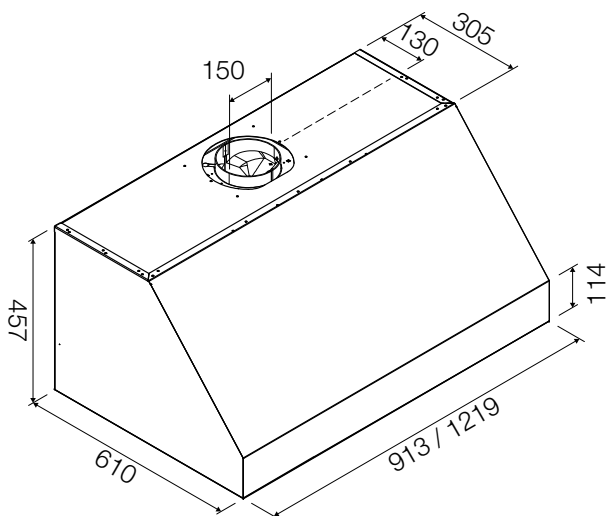

קולט 120 / 90

קולט סופיה / FPRHD 362 PT X

- 
נירוסטה נגד טביעות אצבע
- 
עוצמת יניקה 1000 מ' קוב/שעה
- 
עוצמת רעש מקסימלית 69 דציבל
- 
התקנה צמודת קיר
- 
תאורת לד
- 
גובה מינימלי להתקנה מעל כיריים/גז/ חשמל 63cm