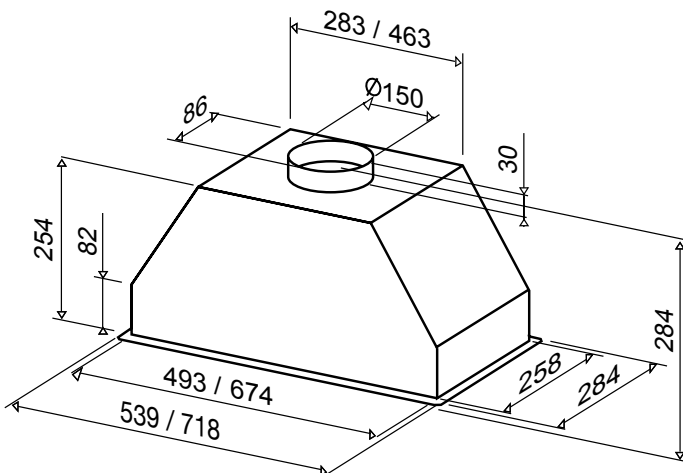

קולט בילט אין 60/70  
**ויסו / VISSO**

- גובה מינימלי להתקנה מעל כיריים גז

עוצמת יניקה 730 מ' קוב/שעה
- גובה מינימלי להתקנה מעל כיריים חשמליות

פילטר פחם
- עוצמת רעש 51-66 דציבל

תאורת לד
- חיישן אדים

**קולט אדים בילט אין לארון עליון**