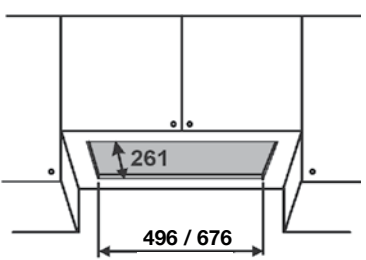

קולט בילט אין 60/70  
**ויסו / VISSO**

- גובה מינימלי להתקנה מעל כיריים גז

עוצמת יניקה 730 מ' קוב/שעה
- גובה מינימלי להתקנה מעל כיריים חשמליות

פילטר פחם
- עוצמת רעש 51-66 דציבל

תאורת לד
- חיישן אדים

**קולט אדים בילט אין לארון עליון**