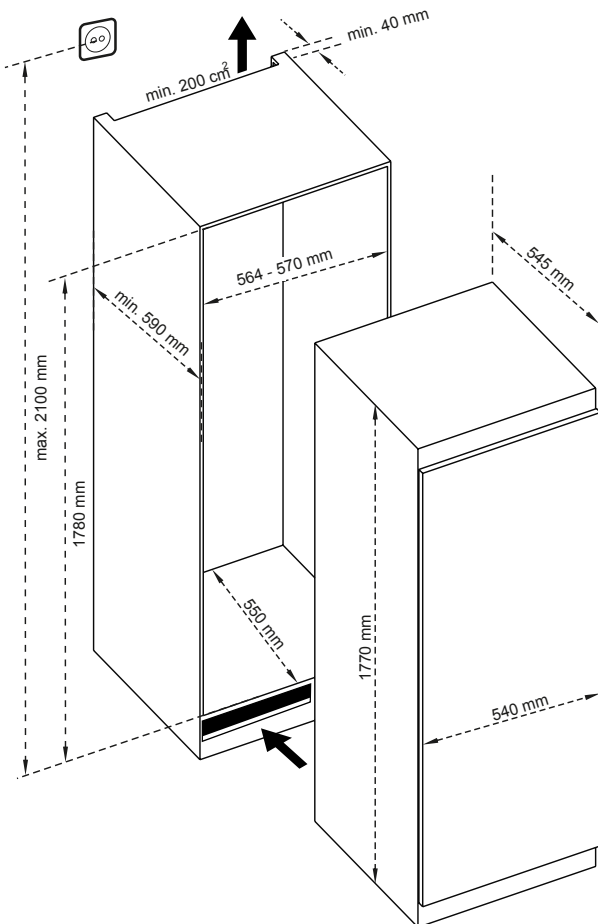

מקפיא אינטגרלי לארון 60 CSTI NF 360 / מאריו

- מערכת איזור אחידה
- תאורת לד
- 6 מגירות
- No Frost

מקרר אינטגרלי לארון 60 RSTI 370 / מאריו

- מערכת איזור אחידה
- תאורת לד
- מגירת ירקות

יחידת מקפיא

מיועד להתקנה בתוך ארון.
תא הקפאה בעל 4 כוכבי קרור
No frost
פיזור אויר אחיד לכל התא ההקפאה
תאורת לד פנימית
לוח בקרה דיגיטלי
דירוג אנרגטי A
6 מגירות

נפח: ברוטו- 197 ליטר
נפח תא הקפאה - 188 ליטר
מותאם לאקלים הישראלי - תקן T
כיוון פתיחת דלת - צד שמאל
ניתן לשנות את כיוון פתיחת הדלת.

יחידת מקרר

מיועד להתקנה בתוך ארון.
הפשרה אוטומטית
פיזור אויר אחיד לכל התא הקירור
בקרת לחות
תאורת לד פנימית
לוח בקרה דיגיטלי
דירוג אנרגטי A
4 מדפי זכוכית
2 מגירות

נפח תא הקירור נטו - 303 ליטר
מותאם לאקלים הישראלי - תקן T
כיוון פתיחת דלת - צד ימין
ניתן לשנות את כיוון פתיחת הדלת.

מידות

גובה: 1770 מ"מ
רוחב: 540 מ"מ
עומק: 545 מ"מ

מקרר בילט אין מחייב בניית יחידת ארון עם איזורור ייעודי.
יש צורך בהכנת שקע 16 אמפר