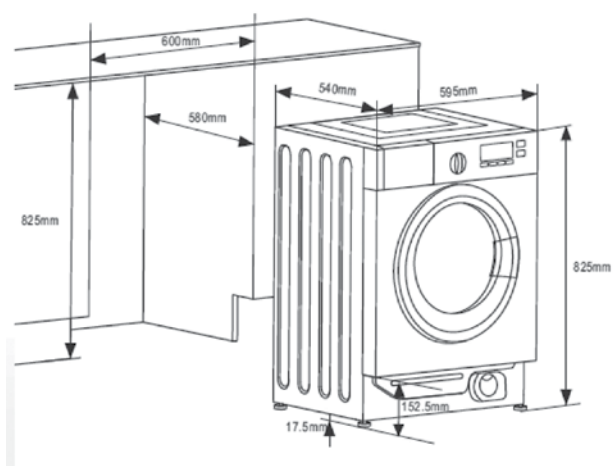

מכונת כביסה ומייבש אינטגרלי

מכונת כביסה ומייבש דורנגו / WDM 1486 BI

קיבולת:
כביסה: 8 ק"ג
מייבש: 6 ק"ג

דלת
בטיחותית

תאורת לד

מכונת כביסה ומייבש אינטגרלי

קיבולת כביסה: 8 קילו
קיבולת ייבוש: 6 קילו
מהירות סחיטה מירבית: 1400 סל"ד
עוצמת ייבוש: 1900 וואט
תצוגת לד
טיימר
מנגנון ייצוב אוטמטי
דלת בטיחותית
16 תוכניות ייבוש וסחיטה בינהן:
בגדי ספורט, צמר, כותנה, צבעוני, ג'ינס, בגדי תינוקות,
מעורב, סינטטי, כביסה עדינה
גימור: לבן

מתח: 230 וולט / 50 הרץ.
יש להכין שקע חד פאזי - 16 אמפר.