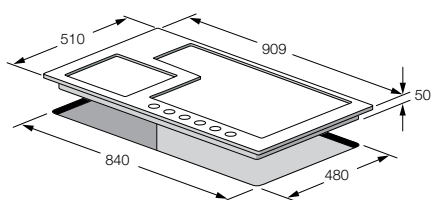

כיריים גז 90

קאריונה / QH 906 G WK X

מבער גז

מבער ווק

חיישני
בטיחות

מתאים להתקנה
עלית

רוחב
90 ס"מ

< 90 >

רשתות יציקה
משטח נירוסטה
הצתה אלקטרונית
להבת ווק - Triple Crown

גימורים:

נירוסטה
QH 906 G WK X