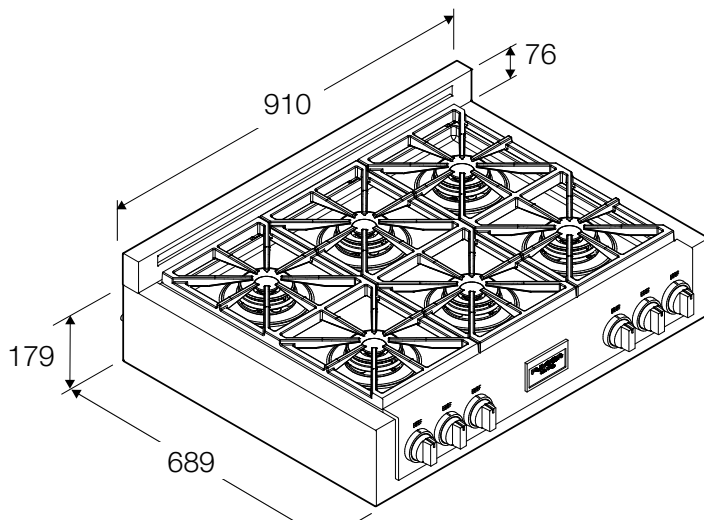

כיריים 90

כיריים סופיה / FSRT 3606 G X

נירוסטה נגד
טביעות אצבע

מבער ווק
דואלי

מבער גז

כיריים גז 6 מבערים:
מבערי נחושת בעלי עמידות גבוהה לחום

6 מבערים דואלים 350 – 4000 ואט

רשתות יציקה
הצתה אלקטרונית
כפתורי הפעלה מתכת
חיישני בטיחות להפסקת זרימת הגז
בעת כיבוי פתאומי של הלהבה.

אביזרים נלווים:

פלנצ'ה דו-כיוונית

מתאם לסירים קטנים

מתאם ווק