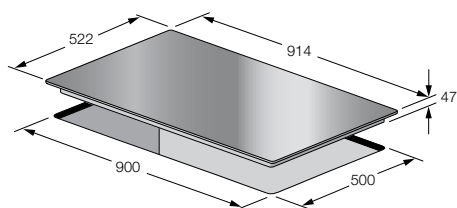

כיריים אינדוקציה 90 וולריה / FSH 9000 ID TF BK

אביזרים

מגדלת לניקוי משטח הזכוכית

כיריים אינדוקציה מחייבות בניית יחידת ארון עם איוורור ייעודי. יש צורך בהכנת שקע תלת-פאזי ראה עמוד 84

חימום מהיר
חימום אוטומטי
אופצית שמירת חום
טיימר
הספק 11100 וואט