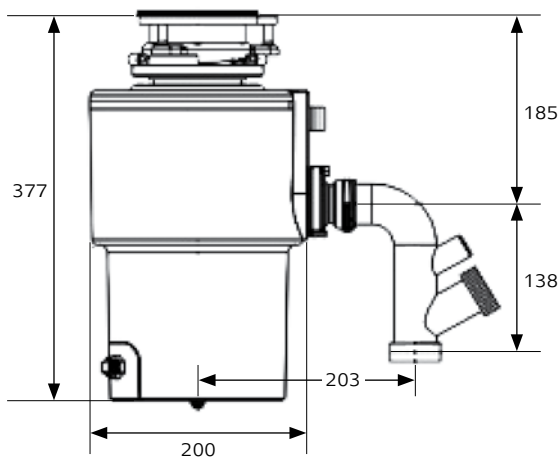

טוחן אשפה

טוחן אשפה / EVO 300

קיבולת 1.2 ליטר

דלת
בטיחותית

תא טחינה
עשוי נירוסטה

הגנה מפני
עומס יתר

טוחן אשפה

תא טחינה עשוי נירוסטה
קיבולת 1.2 ליטר
מפסק הפעלה פנאומטי
מנוע אינדוקציה חזק ושקט 1 כ"ס / 650 וואט
1450 סיבובים לדקה
פעולת טחינה דו-כיוונית ובעלת 4 שלבי טחינה
מנגנון הגנה בפני עומס יתר
אפשרות לחיבור מדיח כלים
מצוייד במגן התזות
מתאים לכיורים עם פתח ניקוז 90 - 100 מ"מ

יש צורך בהכנת שקע חשמל חד פאזי 16 אמפר
קדח 33 מ"מ עבור כפתור הפעלה