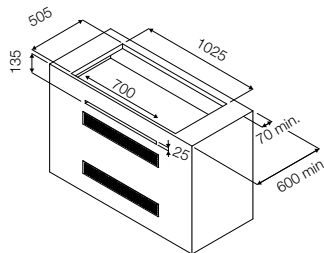

ברביקיו נירוסטה חיצוני 100 (כולל מכסה)
ברביקיו סופיה / SBQ 1000 G X

בטיחות
חיישני בטיחות להפסקת זרימת הגז בעת כיבוי פתאומי של הלהבה.

אביזרים
2 רשתות גריל כפולות נירוסטה משטח צלייה מכסה גבוה עם מדחום

ברביקיו גז:

לשימוש חיצוני בלבד
גימור נירוסטה 316
כפתורי הפעלה נירוסטה

סקירה מהירה

4 מבערי גז נירוסטה
רשתות צליה כפולות
עם טכנולוגיה להפחתת התלקחויות מדף חימום
מגשי איסוף שומנים נשלפים
הצתה אלקטרונית (סוללה)
הספק: 14000 וואט