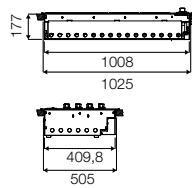

ברביקיו נירוסטה חיצוני 100 (כולל מכסה)
ברביקיו סופיה / SBQ 1000 G X

בטיחות
חיישני בטיחות להפסקת זרימת הגז בעת כיבוי פתאומי של הלהבה.

אביזרים
2 רשתות גריל כפולות נירוסטה משטח צלייה מכסה גבוה עם מדחום

ברביקיו גז: