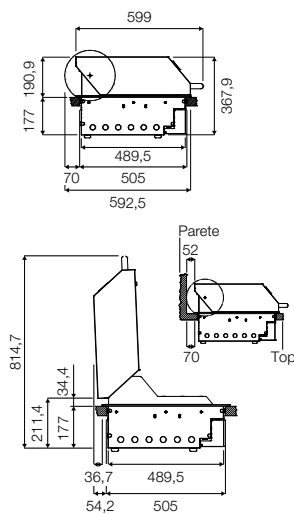

ברביקיו נירוסטה חיצוני 100 (כולל מכסה)
ברביקיו סופיה / SBQ 1000 G X

בטיחות
חיישני בטיחות להפסקת זרימת הגז בעת כיבוי פתאומי של הלהבה.

אביזרים
2 רשתות גריל כפולות נירוסטה משטח צלייה מכסה גבוה עם מדחום

ברביקיו גז:

לשימוש חיצוני בלבד
גימור נירוסטה 316
כפתורי הפעלה נירוסטה

סקירה מהירה

4 מבערי גז נירוסטה
רשתות צליה כפולות
עם טכנולוגיה להפחתת התלקחויות מדף חימום
מגשי איסוף שומנים נשלפים
הצתה אלקטרונית (סוללה)
הספק: 14000 וואט