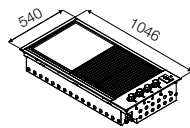

ברביקיו נירוסטה חיצוני 100 (כולל מכסה)
ברביקיו סופיה / SBQ 1000 G X

בטיחות
חיישני בטיחות להפסקת זרימת הגז בעת כיבוי פתאומי של הלהבה.

אביזרים
2 רשתות גריל כפולות נירוסטה משטח צלייה מכסה גבוה עם מדחום

ברביקיו גז:

לשימוש חיצוני בלבד
גימור נירוסטה 316
כפתורי הפעלה נירוסטה

סקירה מהירה

4 מבערי גז נירוסטה
רשתות צליה כפולות
עם טכנולוגיה להפחתת התלקחויות מדף חימום
מגשי איסוף שומנים נשלפים
הצתה אלקטרונית (סוללה)
הספק: 14000 וואט