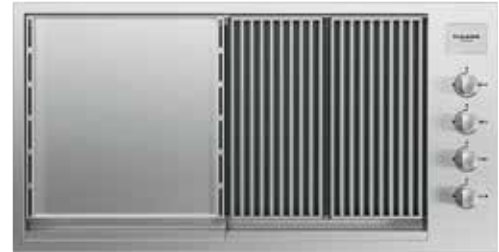

ברביקיו נירוסטה חיצוני 100 (כולל מכסה)
ברביקיו סופיה / SBQ 1000 G X

בטיחות
חיישני בטיחות להפסקת זרימת הגז בעת כיבוי פתאומי של הלהבה.

אביזרים
2 רשתות גריל כפולות נירוסטה משטח צלייה מכסה גבוה עם מדחום

ברביקיו גז:

לשימוש חיצוני בלבד
גימור נירוסטה 316
כפתורי הפעלה נירוסטה

סקירה מהירה

4 מבערי גז נירוסטה
רשתות צליה כפולות
עם טכנולוגיה להפחתת התלקחויות מדף חימום
מגשי איסוף שומנים נשלפים
הצתה אלקטרונית (סוללה)
הספק: 14000 וואט