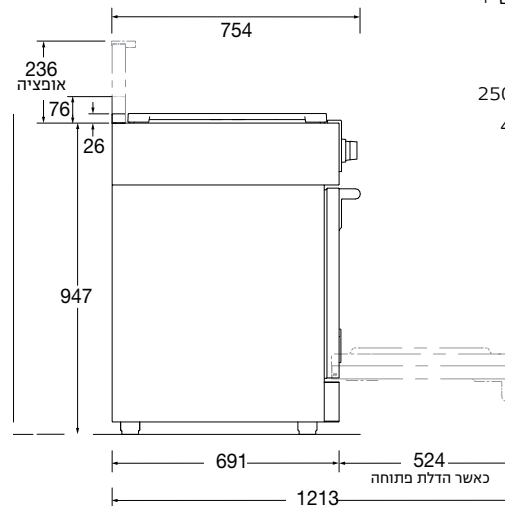

אבזור נלווה:

להוראות הרכבה מפורטות - יש לפנות למחלקה הטכנית