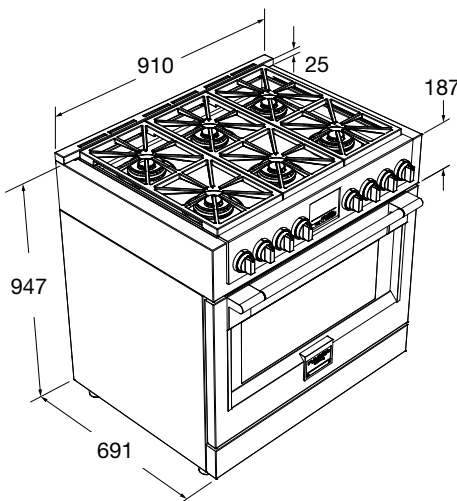

אבזור נלווה:

להוראות הרכבה מפורטות - יש לפנות למחלקה הטכנית