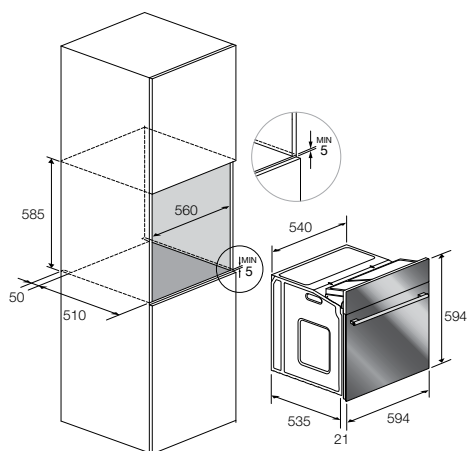

בטיחות

דלת בטיחותית (4 זכוכיות)
מערכת איוורור היקפית לגוף התנור

אביזרים

- מד טמפרטורה לבשר
- 1 תבנית זכוכית מחוסמת
- 2 תבניות אמייל
- 2 מסילות טלסקופיות
- 2 רשתות
- רשת גריל עגולה
- 1 אבן פיצה

אביזרים משלימים