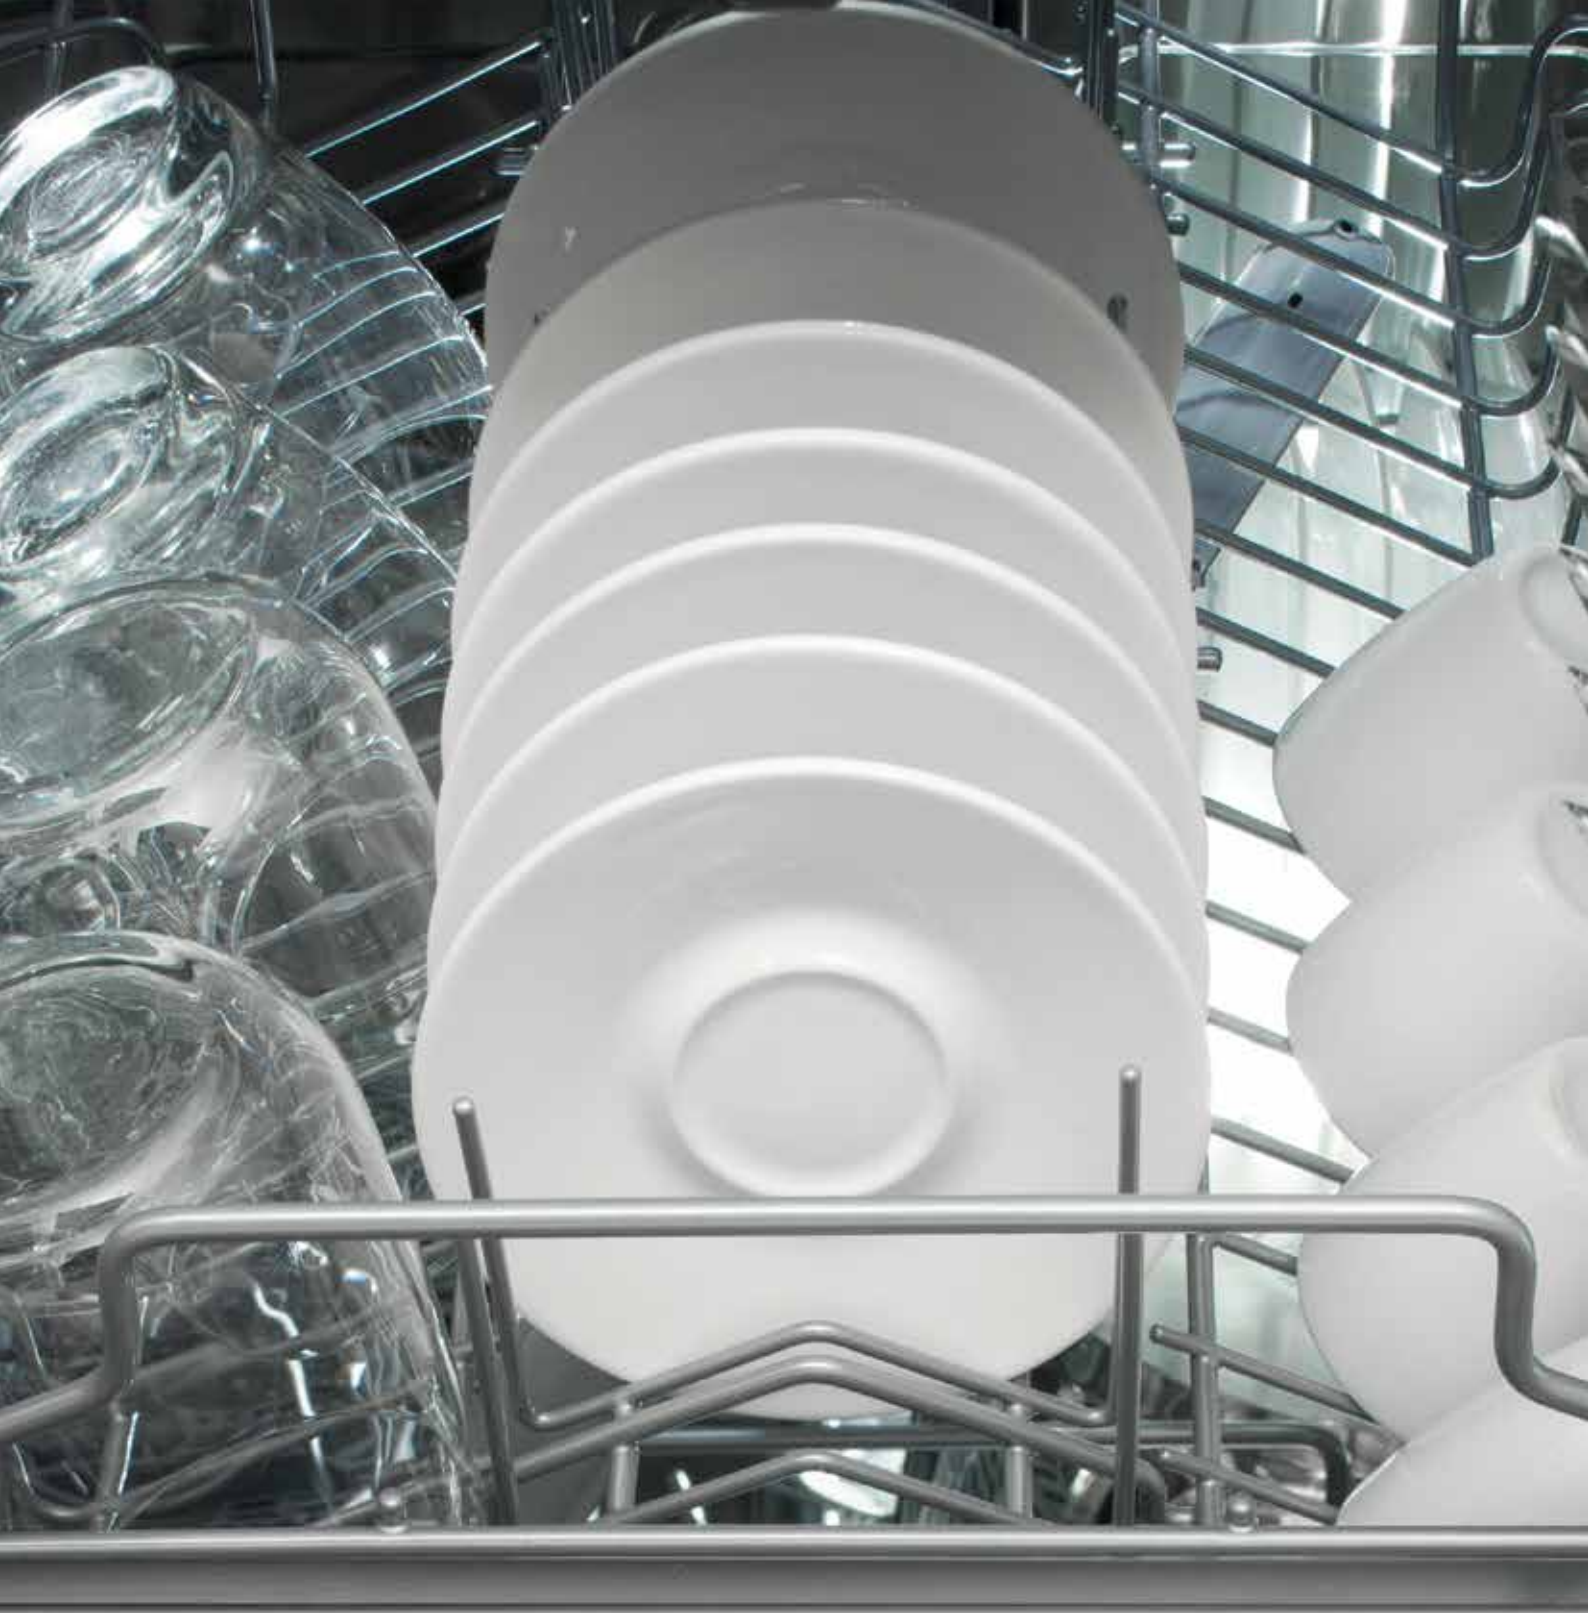

מדיח 45 אינטגרלי מלא

קלאודיו 45 אינטגרלי מלא / LSF1 45 - FM

תוכנית ל-1/2 העמסה		הפעלה מאוחרת	
תוכנית כלים עדינים		2 מגשים	
תוכנית אקונומית		מנגנון נגד הצפה	
דירוג אנרגטי A		תא נירוסטה	

מדיח אינטגרלי מלא

מדיח כלים אינטגרלי מלא רוחב 45 ס"מ
 10 מערכות כלים
 10 תוכניות הדחה
 צג דיגיטלי פנימי
 אופציית הדחה חצי כמות
 תאורת LED המאירה לכיוון הרצפה במשך תכנית ההדחה
 סלסלות מתכווננות
 אפשרות לתוכנית הדחה קצרה (צורכת רק 6.5 ליטר מים)
 פנים מדיח עשוי נירוסטה
 מנגנון לניתוק זרימת מים למניעת הצפה (AQUA STOP)
 טיימר
 דירוג אנרגטי A
 הפסקת פעולה בזמן פתיחת הדלת
 שקט במיוחד 49 דציבל
 מערכת אלקטרונית להתראה ואיתור תקלות, צפוף בסיום
 ההפעלה
 משקל נשיאת חזית מקסימלי 7 ק"ג