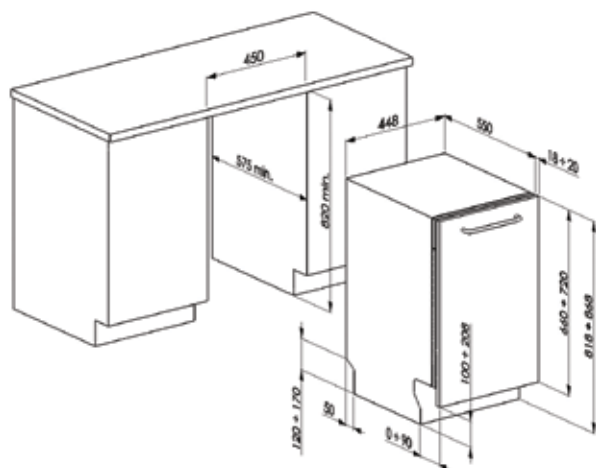

מדיח 45 אינטגרלי מלא

קלאודיו 45 אינטגרלי מלא / LSF1 45 - FM

תוכנית ל-1/2 העמסה		הפעלה מאוחרת	
תוכנית כלים עדינים		2 מגשים	
תוכנית אקונומית		מנגנון נגד הצפה	
דירוג אנרגטי A		תא נירוסטה	

מדיח אינטגרלי מלא

מדיח כלים אינטגרלי מלא רוחב 45 ס"מ
 10 מערכות כלים
 10 תוכניות הדחה
 צג דיגיטלי פנימי
 אופציית הדחה חצי כמות
 תאורת LED המאירה לכיוון הרצפה במשך תכנית ההדחה
 סלסלות מתכווננות
 אפשרות לתוכנית הדחה קצרה (צורכת רק 6.5 ליטר מים)
 פנים מדיח עשוי נירוסטה
 מנגנון לניתוק זרימת מים למניעת הצפה (AQUA STOP)
 טיימר
 דירוג אנרגטי A
 הפסקת פעולה בזמן פתיחת הדלת
 שקט במיוחד 49 דציבל
 מערכת אלקטרונית להתראה ואיתור תקלות, צפוף בסיום
 ההפעלה
 משקל נשיאת חזית מקסימלי 7 ק"ג