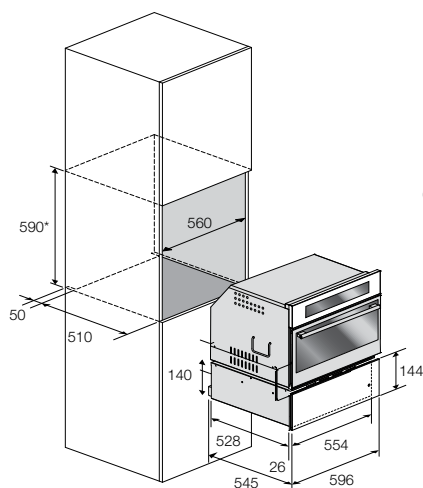

מגירות חימום

טוסקה / CWD 15 X - LWD 15

- 

מסילות
טלסקופיות
- 

תוכנית
בישול איטי
- 

נירוסטה נגד
טביעות אצבע
- 

שימור חום
ובישול איטי
- 

גימור זכוכית
משופעת
(בדגמי זכוכית)
- 

פתיחה בלחיצה
- 

התפחה
- 

טיימר
- 

איוורור
פנימי
Air +

בטיחות

מגירת זכוכית מחוסמת
מנגנון כיבוי אוטומטי
מערכת איוורור
נורת ביקורת

מגירת בילט-אין

גובה חזית - 15 ס"מ
פתיחה בלחיצה
תרמוסטט 30 - 70 מעלות

התאמה למוצרים

סדרת תנורי 45
מכונת קפה 45
* מקרר יין מגיסטו 45 (גובה פנים ארון 595 מ"מ)

סקירה מהירה

חימום מקדים לכלים
חימום מקדים לספלי קפה
שמירת חום למזון
הפשרה
התפחת בצק
בישול איטי ב-70 מעלות
הספק: 400 וואט