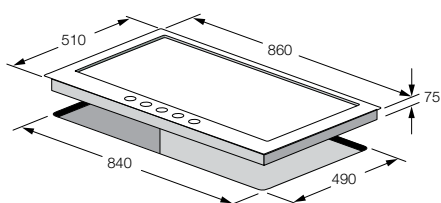

# סורנטה מכני / CPH 905 GWK X

מבער גז 
מבער ווק 
חיישני בטיחות 
מתאים להתקנה שטוחה 
מתאים להתקנה עלילת 
רוחב 90 ס"מ

יש לקחת בחשבון גובה פיית גז 4 ס"מ