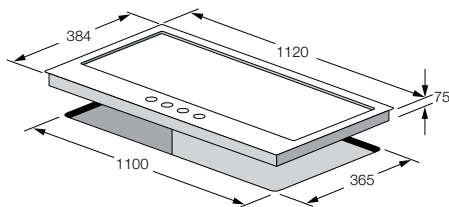

כיריים גז שקועות 112
לארגו מכני / CPH 1124 GWK X

מבער גז מבער ווק חיישני בטוחות מתאים להתקנה שטוחה מתאים להתקנה עילית רוחב < 112 > 112 ס"מ

יש לקחת בחשבון גובה פיית גז 4 ס"מ

בטיחות

חיישני בטוחות להפסקת זרימת הגז בעת כיבוי פתאומי של הלהבה.