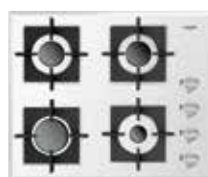

כיריים גז 60  
**ליילה / LH 604 G BK**

- 
עובי זכוכית  
8 מ"מ
- 
גימור זכוכית  
משופעת
- 
חיישני  
בטיחות
- 
מבער גז  
GAS
- 
מתאים להתקנה  
עילית
- 
רוחב  
60 ס"מ

יש לקחת בחשבון גובה פיית גז 4 ס"מ

**בטיחות**  
חיישני בטיחות להפסקת זרימת הגז  
בעת כיבוי פתאומי של הלהבה

**אביזרים**  
מתאם יציקה לסירים קטנים.

**כיריים גז 4 מבערים:**  
**מבערי פליז בעלי עמידות גבוהה לחום**

- 1 מבער גדול - 4000 וואט
- 2 מבער בינוני - 1750 וואט
- 1 מבער קטן - 1000 וואט

רשתות יציקה  
משטח זכוכית מחוסמת  
הצתה אלקטרונית  
כפתורי הפעלה מתכת

גימורים:

אפור כהה - ללא פאזות  
LH 604 G LGG

לבן  
LH 604 G WH

שחור  
LH 604 G BK