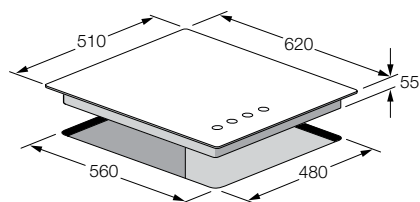

כיריים גז 60  
**ליילה / LH 604 G BK**

- 
עובי זכוכית  
8 מ"מ
- 
גימור זכוכית  
משופעת
- 
חיישני  
בטיחות
- 
מבער גז  
GAS
- 
מתאים להתקנה  
עילית
- 
רוחב  
60 ס"מ

יש לקחת בחשבון גובה פיית גז 4 ס"מ

**בטיחות**  
חיישני בטיחות להפסקת זרימת הגז  
בעת כיבוי פתאומי של הלהבה