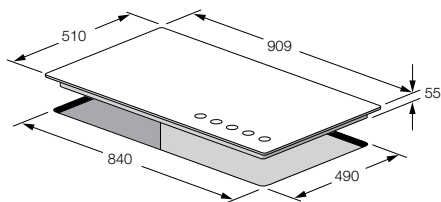

כיריים גז 90

מריאנה / SH 905 G DWK XX

מתאים להתקנה
עילית

חיישני
בטיחות

מבער ווק
דואלי

רוחב
90 ס"מ

מבער גז

משטח
נירוסטה