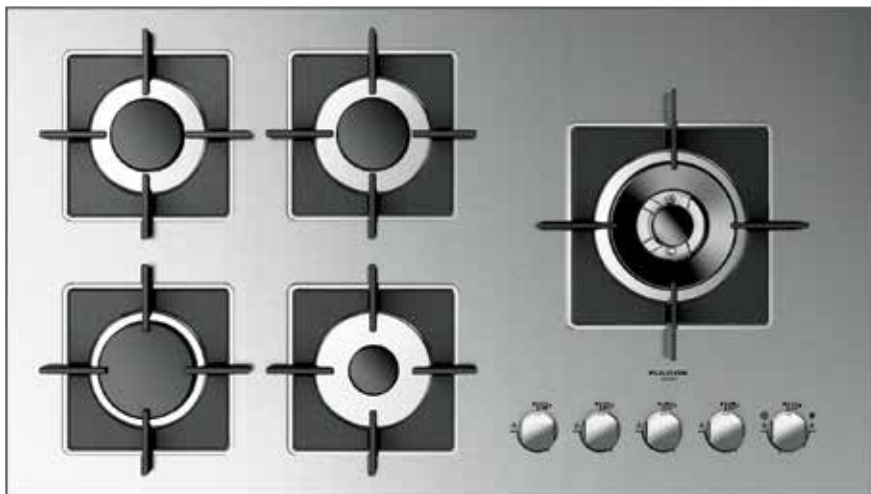

כיריים גז 90

מריאנה / SH 905 G DWK XX

מתאים להתקנה
עילית

חיישני
בטיחות

מבער ווק
דואלי

רוחב
90 ס"מ

מבער גז

משטח
נירוסטה

יש לקחת בחשבון גובה פיית גז 4 ס"מ

בטיחות

חיישני בטיחות להפסקת זרימת הגז בעת כיבוי פתאומי של הלהבה.

אביזרים

מתאם יציקה לווק.

מתאם יציקה לסירים קטנים.

כיריים גז 5 מבערים:

מבערי פליז בעלי עמידות גבוהה לחום

- 1 מבער ווק דואלי - 4000 וואט
- 1 מבער גדול - 3000 וואט
- 2 מבער בינוני - 1750 וואט
- 1 מבער קטן - 1000 וואט

רשתות יציקה

משטח נירוסטה בעובי 4.8 מ"מ

הצתה אלקטרונית

כפתורי הפעלה מתכת

להבת ווק ייחודית, הנתנת לשליטה

בשני מצבים:

מבער פנימי בלבד (1000 וואט)

או הפעלה מלאה של שני המבערים.

גימורים:

נירוסטה

SH 905 G DWK XX