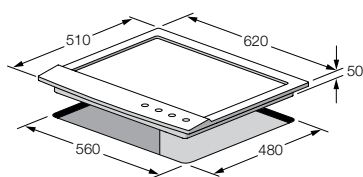

יש לקחת בחשבון גובה פיית גז 4 ס"מ

גימורים:

מתאם יציקה לסירים קטנים