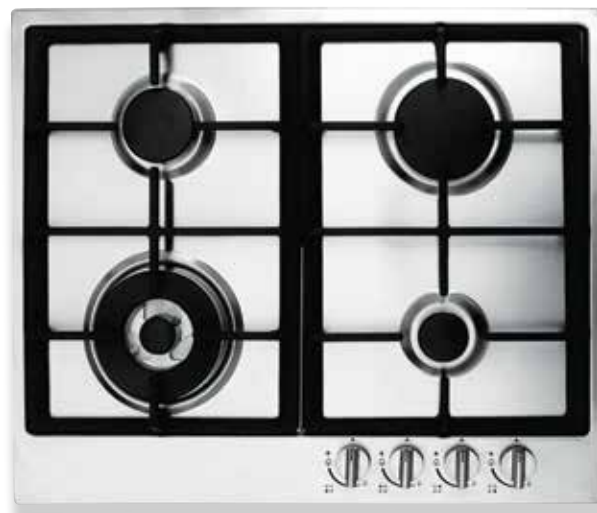

כיריים גז 60

# לריסה / LARISA 60-FM G X

- 
 חיישני בטיחות
- 
 מבער גז
- 
 רוחב 60 ס"מ < 60 >
- 
 מתאים להתקנה עילית