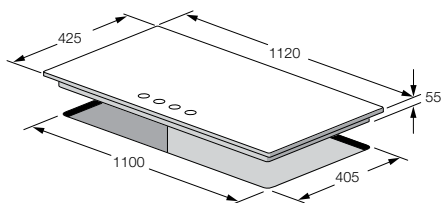

כיריים גז 112

קורנליה / SH 1124 G 2DWK XX

מבער ווק דואלי		רוחב 112 ס"מ	< 112 >	מבער גז		משטח נירוסטה	
גימור זכוכית משופעת (בדגמי זכוכית)		עובי זכוכית 8 מ"מ (בדגמי זכוכית)	8	מתאים להתקנה עילית		חיישני בטיחות	