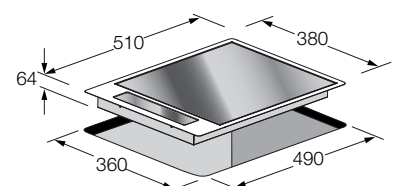

אביזרים

מגרת לניקוי משטח הזכוכית

ניתן להזמין עם כפתורי הפעלה מכניים במקום טאץ'.

דגם: CPH 402 ID X