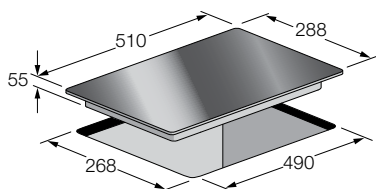

כיריים אינדוקציה 30

דומינו CH 302 ID TC BK / 30

בטיחות

חיישן זיהוי סירים
נעילת מקשים
חיישן חום שארי
כיבוי אוטומטי

כיריים אינדוקציה 2 אזורים

משטח זכוכית קרמית
בקרת מגע סליידר

אביזרים

מגרדת לניקוי משטח הזכוכית