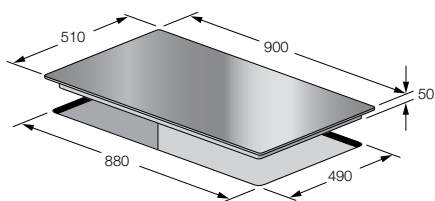

כיריים אינדוקציה 90
אליונה / FSH 905 ID TS BK

כיריים אינדוקציה מחייבות בניית יחידת ארון עם אינורר ייעודי.
יש צורך בהכנת שקע תלת-פאזי
ראה עמוד 84

אופצית שמירת חום
טיימר
הספק 11100 וואט

בטיחות

חיישן זיהוי סירים
נעילת מקשים
חיישן חום שארי
כיבוי אוטומטי

אביזרים

מגרדת לניקוי משטח הזכוכית

כיריים אינדוקציה 5 אזורים

משטח זכוכית קרמית
בקרת מגע סליידר

סקירה מהירה

כירה קוטר 145 – 2200 / 1400 וואט
כירה קוטר 180 – 3000 / 1850 וואט
כירה קוטר 260 – 3700 / 2600 וואט
משטח גמיש – 3700 / 2100 וואט
איחוד משטח אנכי
לסירים/מחבתות גדולים
חימום מהיר
חימום אוטומטי