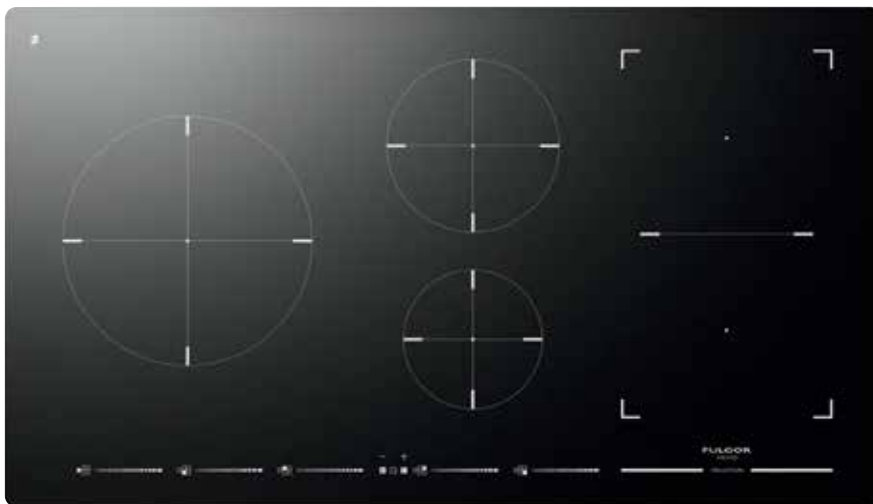

כיריים אינדוקציה 90
אליונה / FSH 905 ID TS BK

כיריים אינדוקציה מחייבות בניית יחידת ארון עם אינורר ייעודי.
יש צורך בהכנת שקע תלת-פאזי
ראה עמוד 84

אופצית שמירת חום
טיימר
הספק 11100 וואט

בטיחות

חיישן זיהוי סירים
נעילת מקשים
חיישן חום שארי
כיבוי אוטומטי

אביזרים

מגרדת לניקוי משטח הזכוכית

כיריים אינדוקציה 5 אזורים

משטח זכוכית קרמית
בקרת מגע סליידר

סקירה מהירה

כירה קוטר 145 – 2200 / 1400 וואט
כירה קוטר 180 – 3000 / 1850 וואט
כירה קוטר 260 – 3700 / 2600 וואט
משטח גמיש – 3700 / 2100 וואט
איחוד משטח אנכי
לסירים/מחבתות גדולים
חימום מהיר
חימום אוטומטי

גימורים / אביזרים נוספים:

סט מתאמים לאינדוקציה
INDUKIT 4

לבן
FSH 905 ID TS WH

שחור
FSH 905 ID TS BK