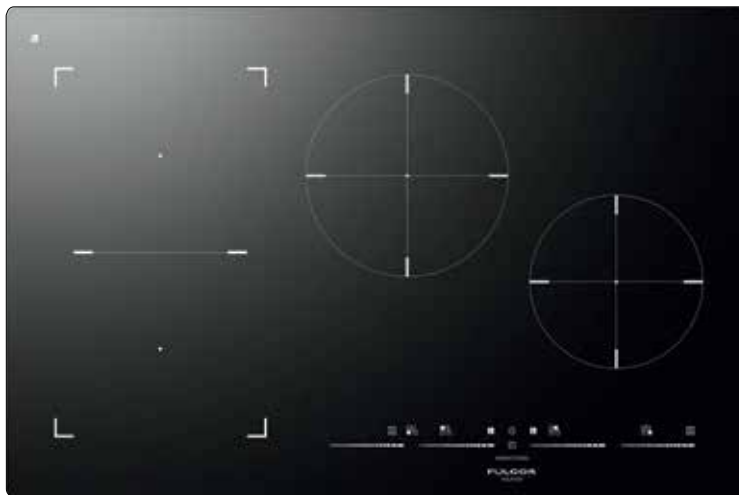

כיריים אינדוקציה 80  
**אליונה / FSH 804 ID TS BK**

כיריים אינדוקציה מחייבות בניית יחידת ארון עם איורור ייעודי. יש צורך בהכנת שקע תלת-פאזי ראה עמוד 84

טיימר  
הספק 7400 וואט

**בטיחות**  
חישן זיהוי סירים  
נעילת מקשים  
חישן חום שארי  
כיבוי אוטומטי

**אביזרים**  
מגרדת לניקוי משטח הזכוכית

**כיריים אינדוקציה 4 אזורים**

משטח זכוכית קרמית  
בקרת מגע סליידר

**סקירה מהירה**

כירה קוטר 180 - 3000 וואט / 1850  
כירה קוטר 210 - 2300 / 3700 וואט  
משטח גמיש - 2300 / 3700 וואט  
איחוד משטח אנכי  
לסירים/מחבתות גדולים  
חימום מהיר  
חימום אוטומטי  
אופצית שמירת חום

גימורים / אביזרים נוספים:

סט מתאמים לאינדוקציה  
INDUKIT 4

לבן  
FSH 804 ID TS WH

שחור  
FSH 804 ID TS BK