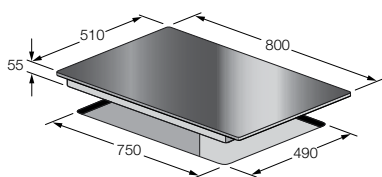

כיריים אינדוקציה 80  
**אליונה / FSH 804 ID TS BK**

כיריים אינדוקציה מחייבות בניית יחידת ארון עם איורור ייעודי. יש צורך בהכנת שקע תלת-פאזי ראה עמוד 84

טיימר  
הספק 7400 וואט

**בטיחות**  
חישן זיהוי סירים  
נעילת מקשים  
חישן חום שארי  
כיבוי אוטומטי

**אביזרים**  
מגרדת לניקוי משטח הזכוכית

**כיריים אינדוקציה 4 אזורים**

משטח זכוכית קרמית  
בקרת מגע סליידר

**סקירה מהירה**

כירה קוטר 180 - 3000 וואט / 1850  
כירה קוטר 210 - 2300 / 3700 וואט  
משטח גמיש - 2300 / 3700 וואט  
איחוד משטח אנכי  
לסירים/מחבתות גדולים  
חימום מהיר  
חימום אוטומטי  
אופצית שמירת חום