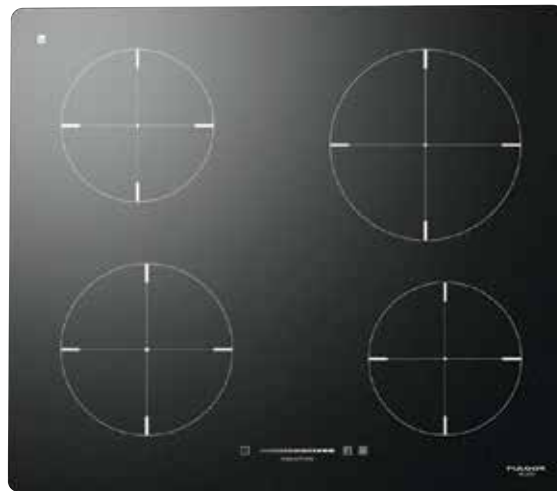

# מרינה / CH 604 ID TS BK

התראת חום שארי		משטח זכוכית קרמית	
חיישן בקרת חום		בקרת מגע סליידר	
מתאים להתקנה שטוחה		שימור חום ובישול איטי	
מתאים להתקנה עילית		טיימר	
רוחב 60 ס"מ		אפשרות לתלת/חד פאזי	