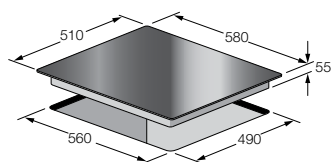

# מרינה / CH 604 ID TS BK

התראת חום שארי		משטח זכוכית קרמית	
חיישן בקרת חום		בקרת מגע סליידר	
מתאים להתקנה שטוחה		שימור חום ובישול איטי	
מתאים להתקנה עילית		טיימר	
רוחב 60 ס"מ		אפשרות לתלת/חד פאזי	