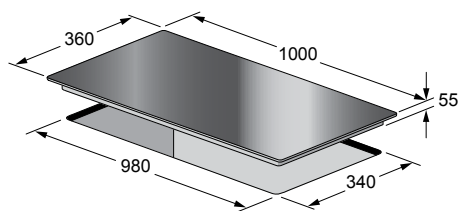

כיריים אינדוקציה 100
כריזמה / CH 1004 ID TS BK

כיריים אינדוקציה מחייבות בניית יחידת ארון עם איורור ייעודי. מומלץ להכין שקע תלת-פאזי. ראה עמוד 84

בטיחות

חיישן זיהוי סירים נעילת מקשים חיישן חום שארי כיבוי אוטומטי

אביזרים

מגדרת לניקוי משטח הזכוכית

כיריים אינדוקציה 4 אזורים

משטח זכוכית קרמית בקרת מגע סליידר

סקירה מהירה

2 x כירה קוטר 160 - 1200 / 1400 וואט
כירה קוטר 180 - 1400 / 2000 וואט
כירה קוטר 200 - 2300 / 3000 וואט
חימום מהיר
חימום אוטומטי
טיימר
הספק 7400 וואט - תלת פאזי
הספק 3000 וואט - חד פאזי